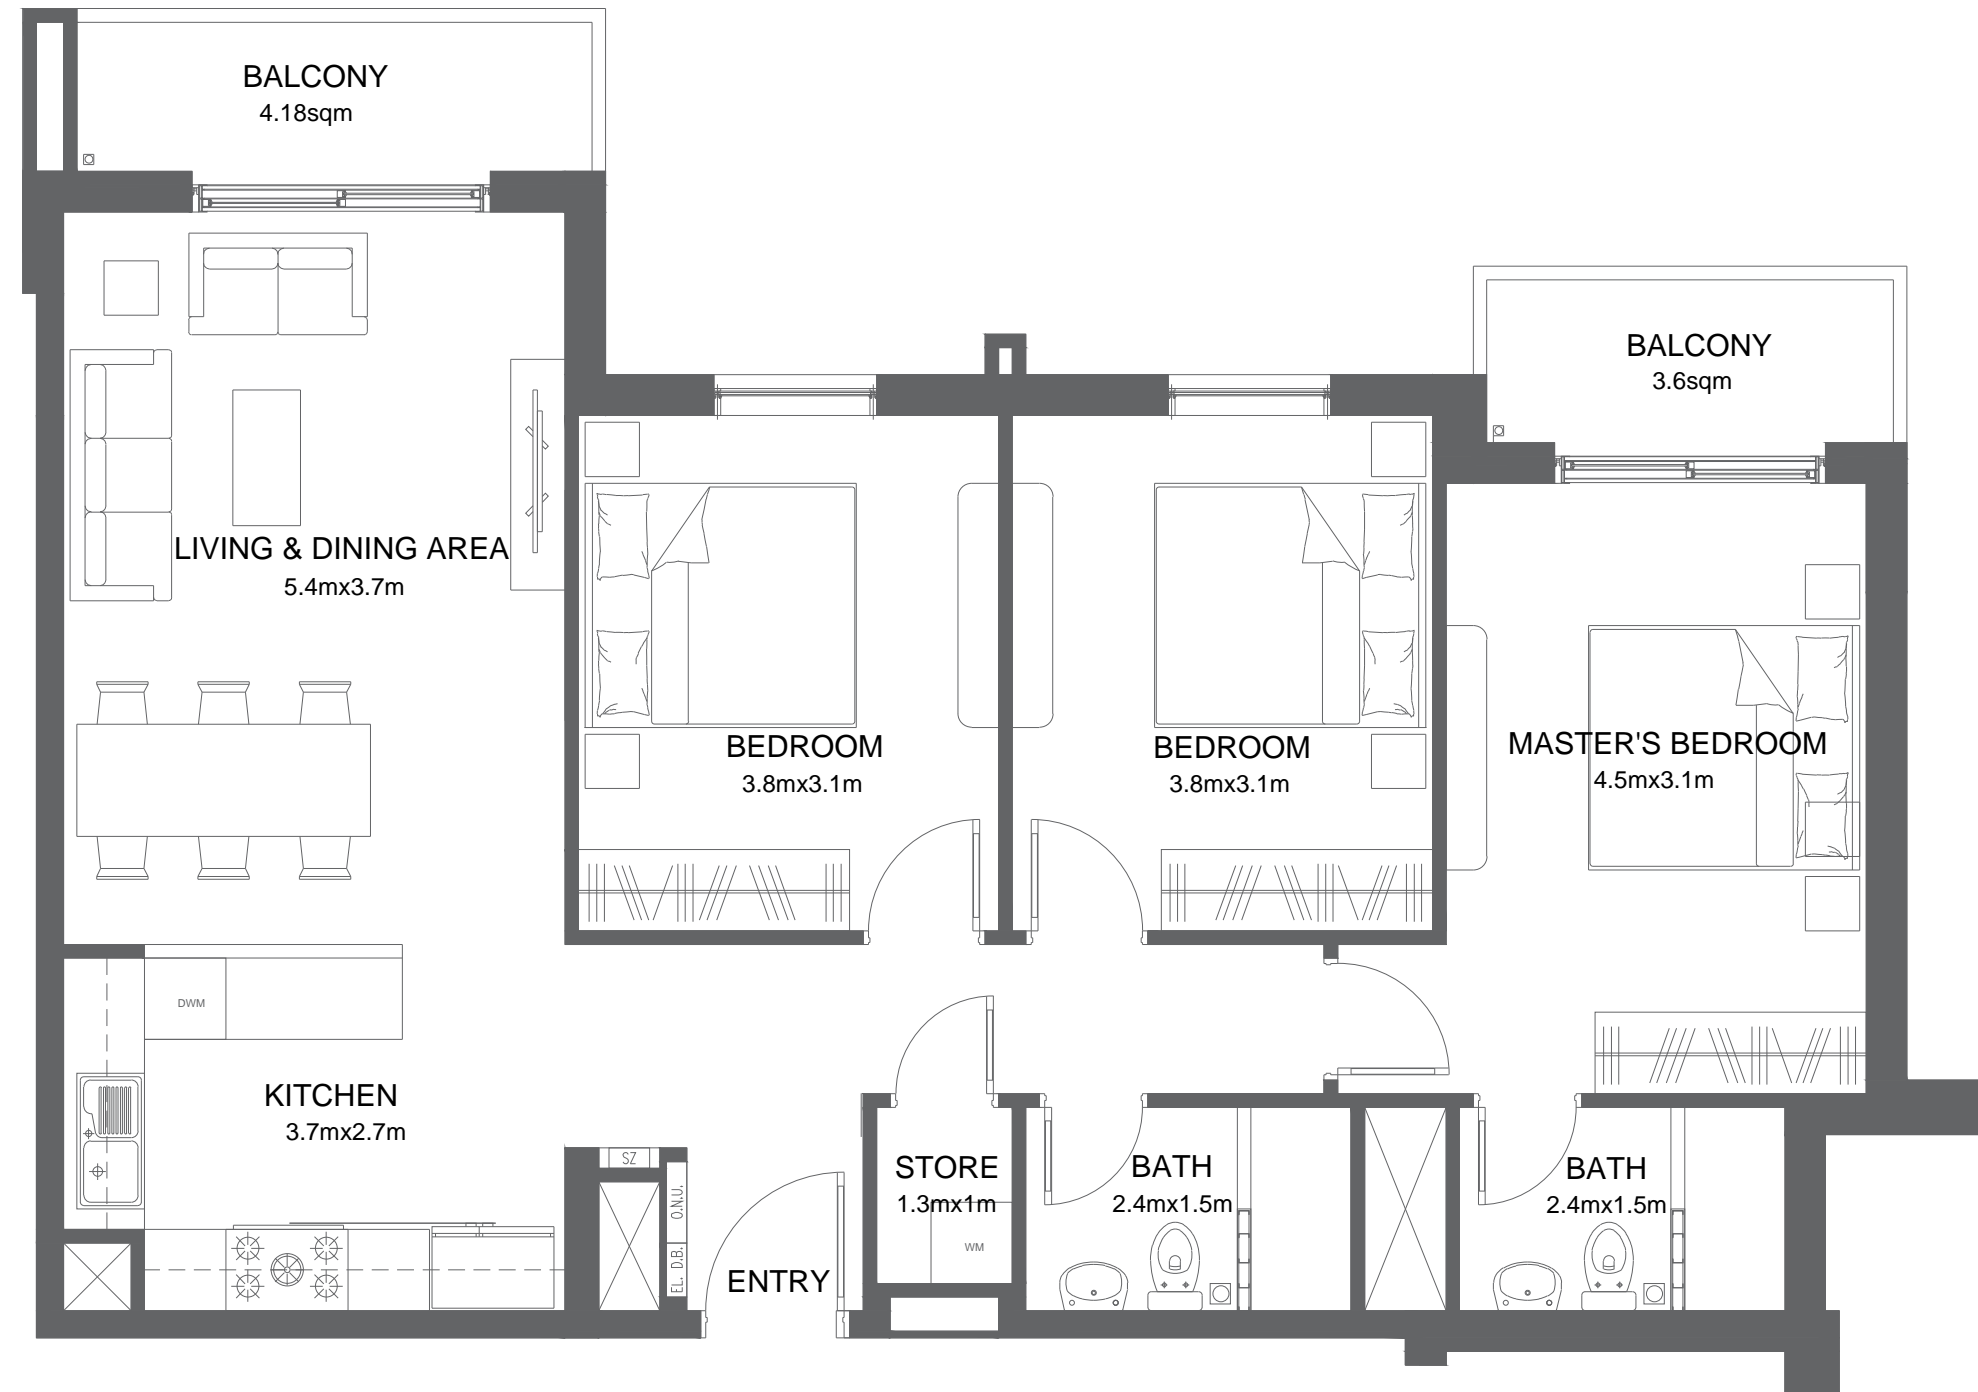

REEMAN LIVING

FLOORPLANS

MAKE IT YOUR OWN

STUDIO

GSA: 26 SQM

STUDIO

FLOORPLAN

1 BEDROOM

GSA: 45 SQM

1 BEDROOM

FLOORPLAN

2 BEDROOM

GSA: 74 SQM

2 BEDROOM

FLOORPLAN

3 BEDROOM

GSA: 100 SQM

3 BEDROOM

FLOORPLAN

ALDAR.COM

800 ALDAR