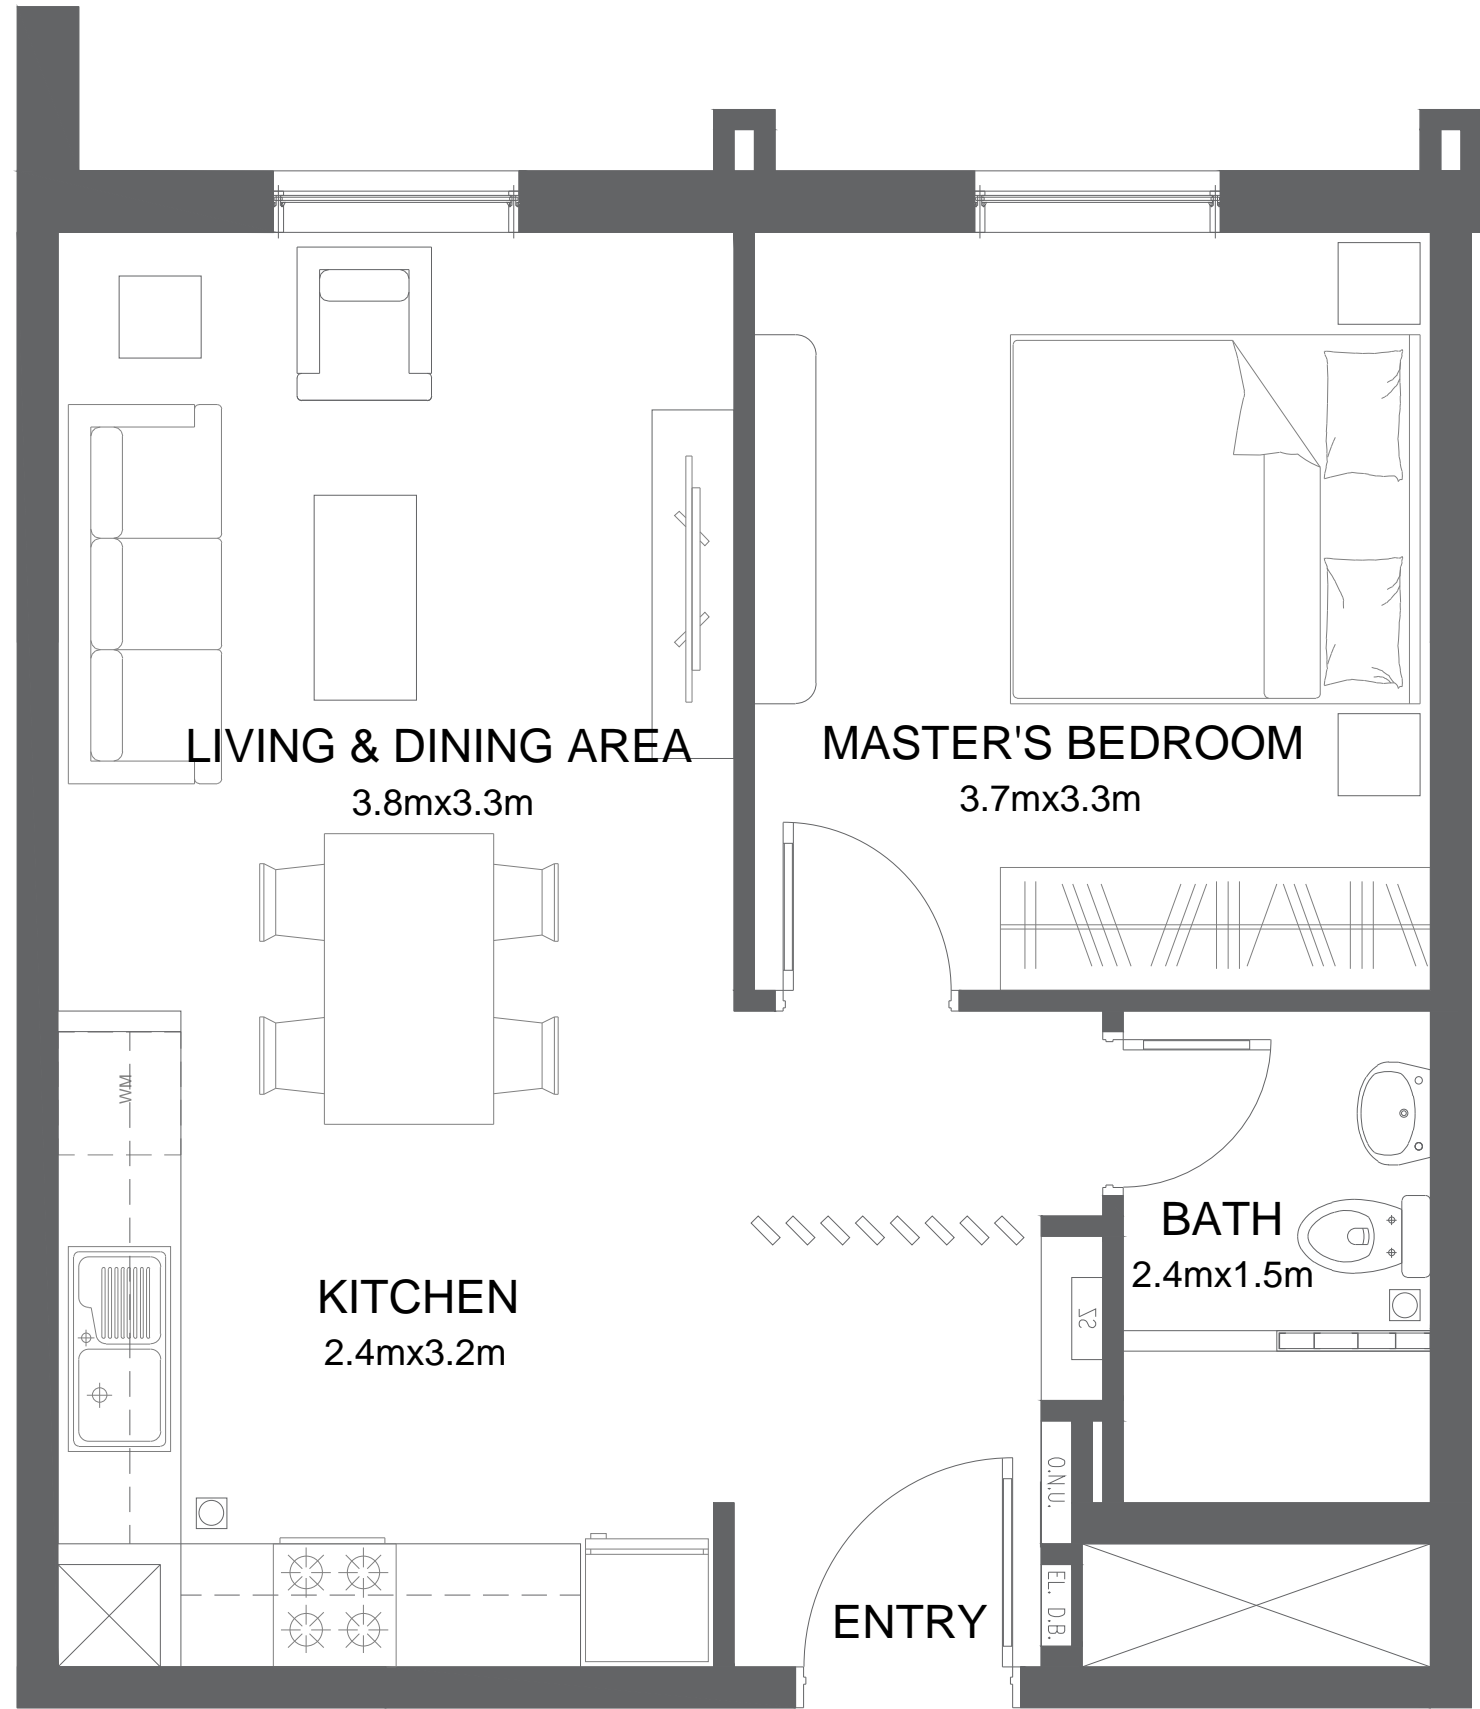

REEMAN LIVING

FLOORPLANS

MAKE IT YOUR OWN

STUDIO

GSA: 26 SQM

STUDIO

FLOORPLAN

1 BEDROOM

GSA: 45 SQM

1 BEDROOM

FLOORPLAN

2 BEDROOM

GSA: 74 SQM

2 BEDROOM

FLOORPLAN

3 BEDROOM

GSA: 100 SQM

3 BEDROOM

FLOORPLAN

ALDAR.COM

800 ALDAR