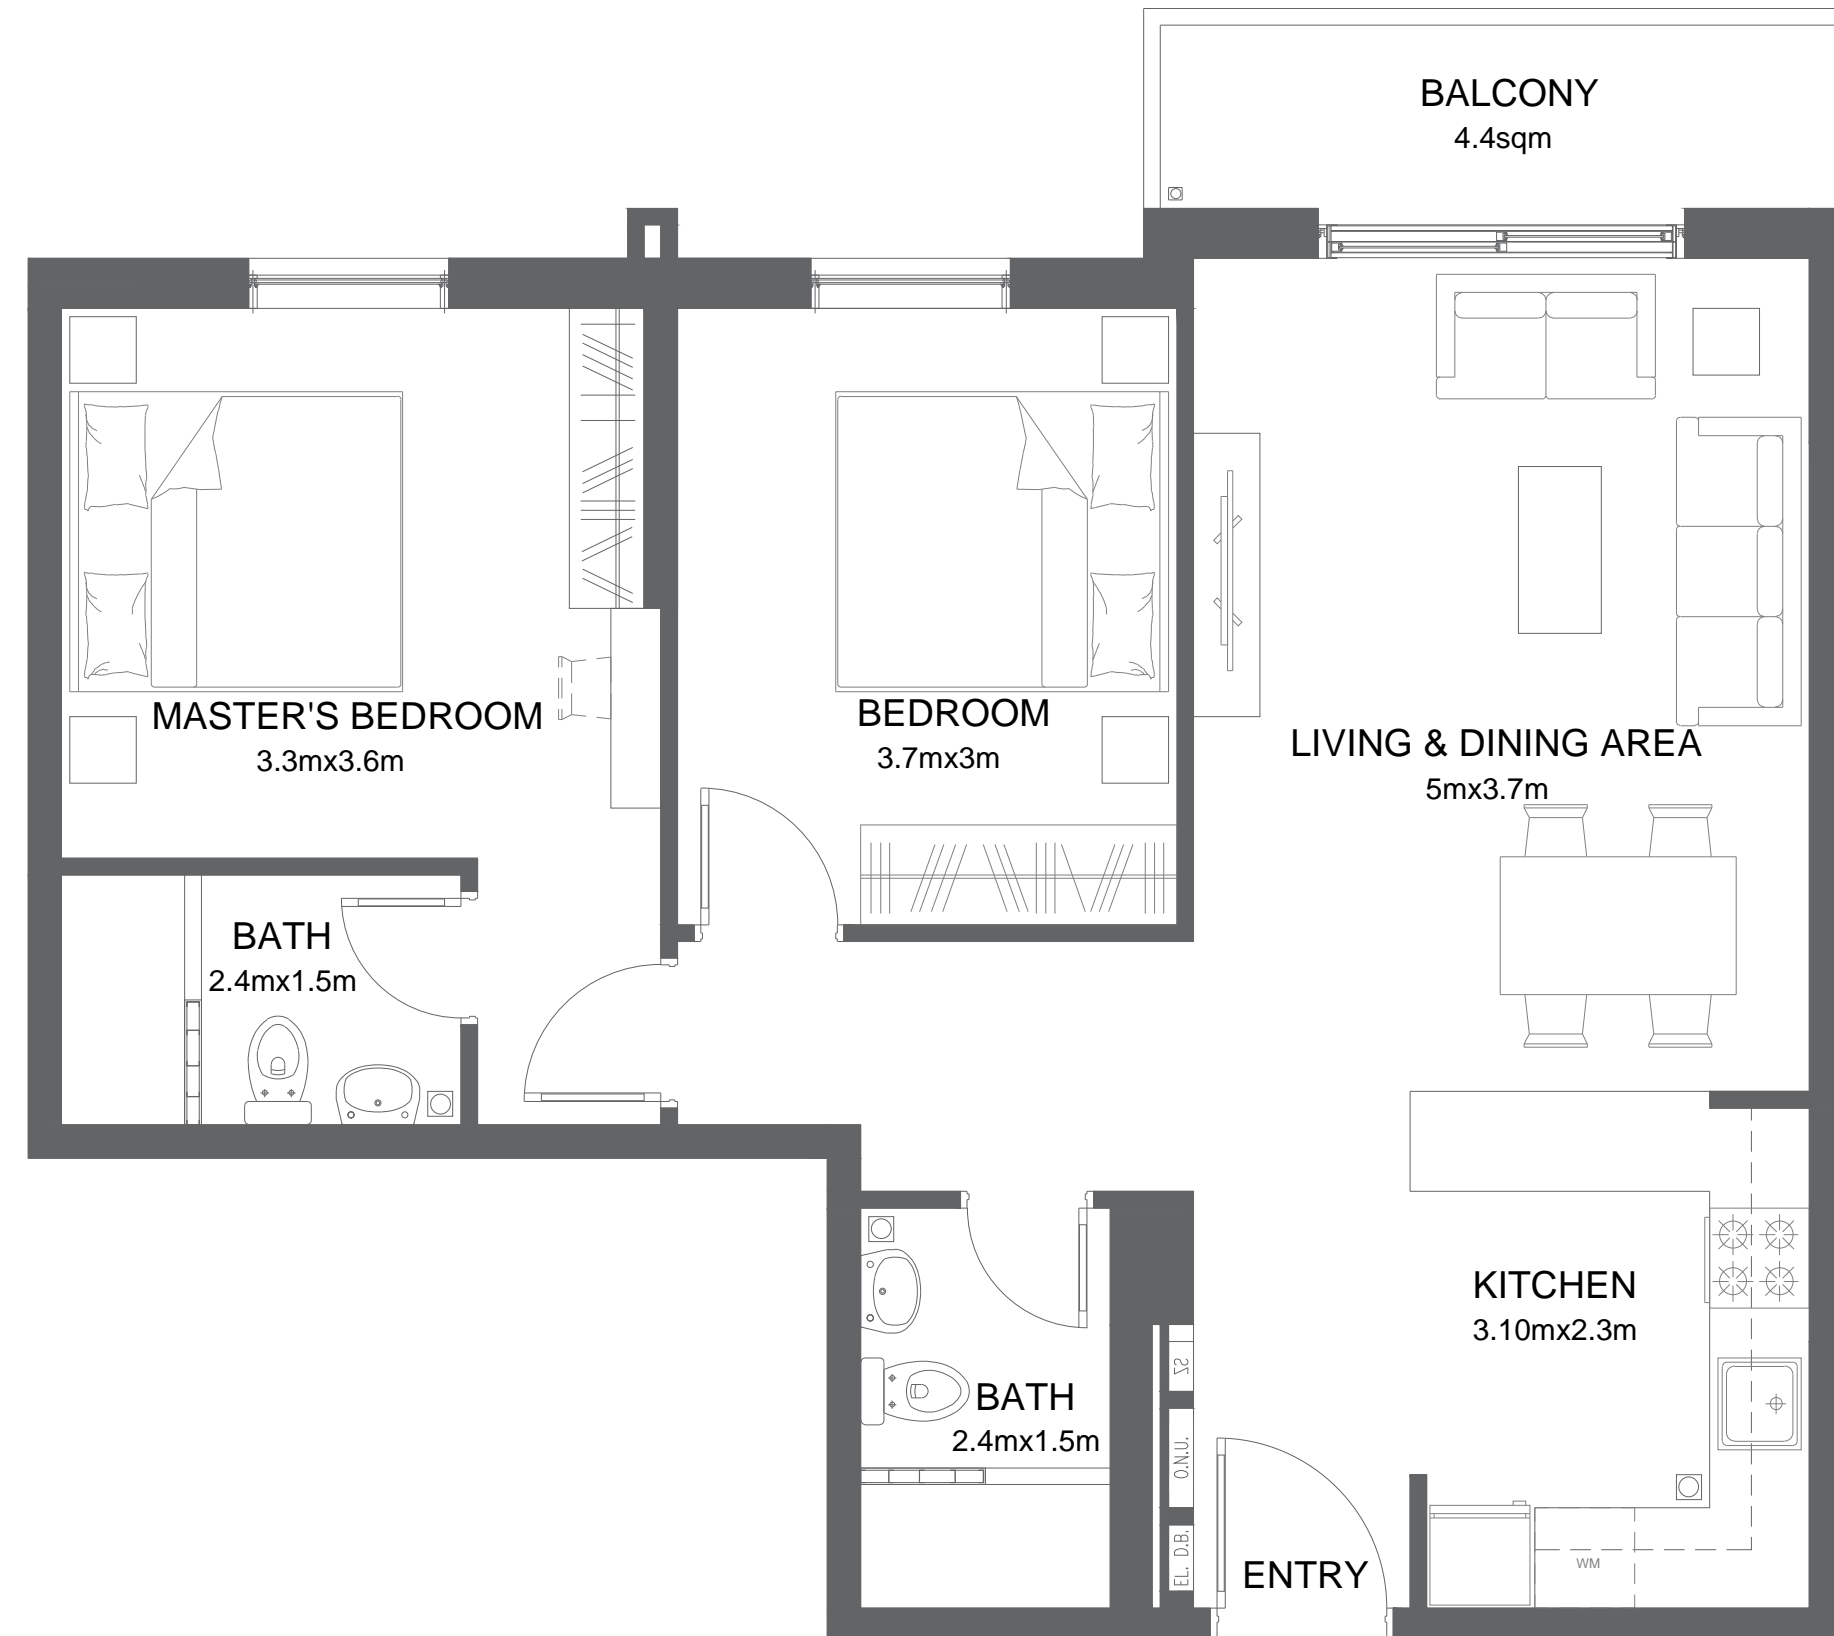

REEMAN LIVING

FLOORPLANS

MAKE IT YOUR OWN

STUDIO

GSA: 26 SQM

STUDIO

FLOORPLAN

1 BEDROOM

GSA: 45 SQM

1 BEDROOM

FLOORPLAN

2 BEDROOM

GSA: 74 SQM

2 BEDROOM

FLOORPLAN

3 BEDROOM

GSA: 100 SQM

3 BEDROOM

FLOORPLAN

ALDAR.COM

800 ALDAR