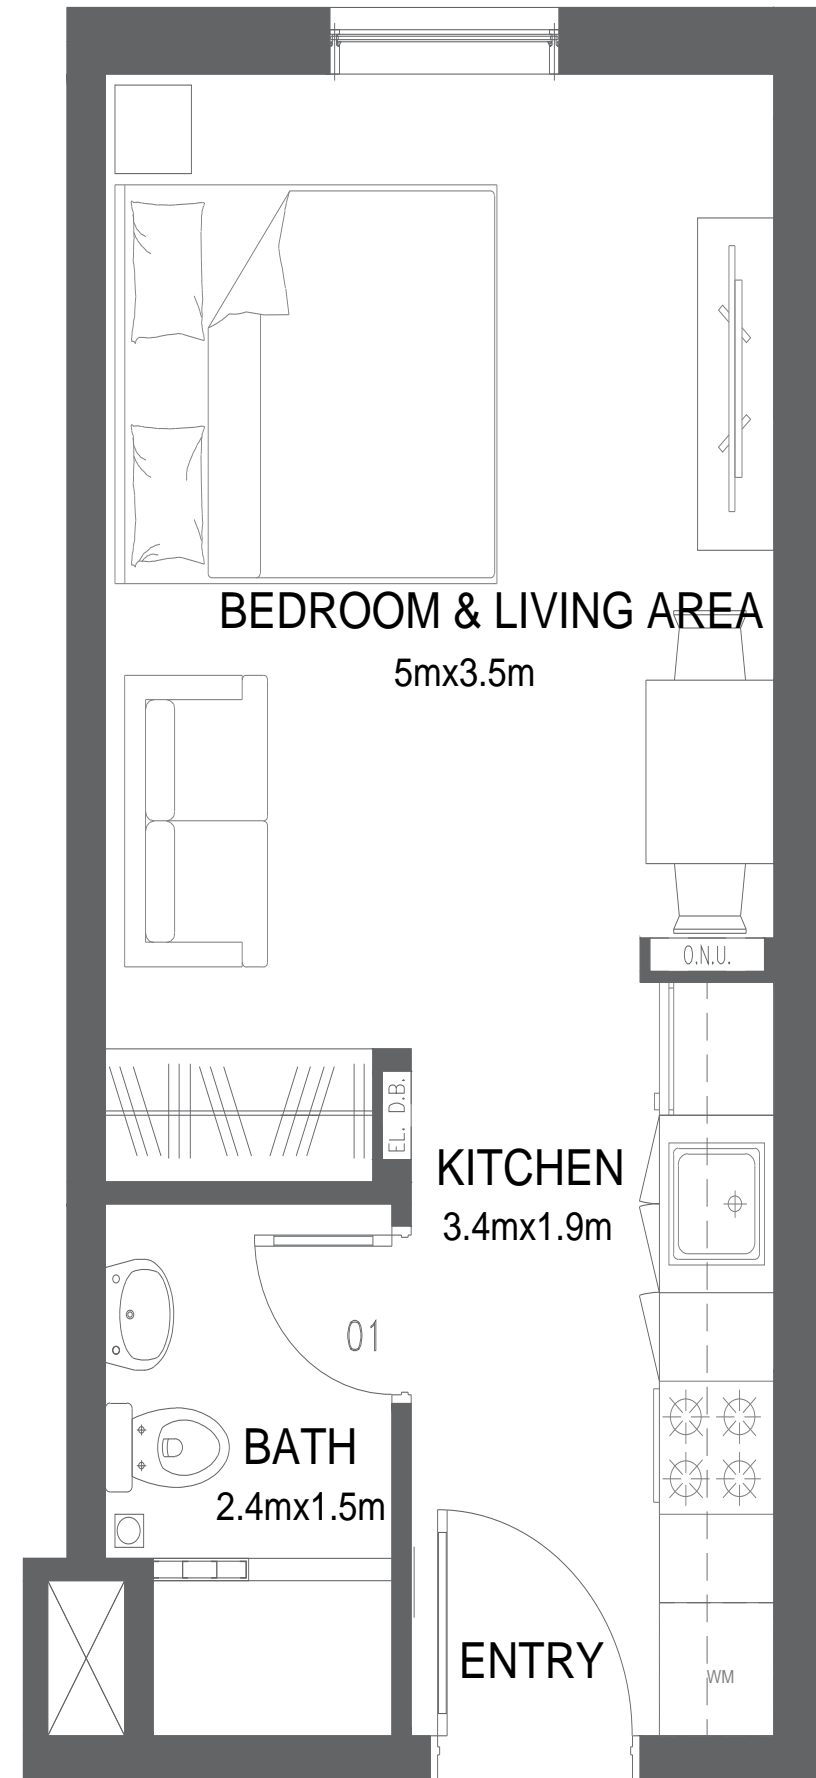

REEMAN LIVING

FLOORPLANS

MAKE IT YOUR OWN

STUDIO

GSA: 26 SQM

STUDIO

FLOORPLAN

1 BEDROOM

GSA: 45 SQM

1 BEDROOM

FLOORPLAN

2 BEDROOM

GSA: 74 SQM

2 BEDROOM

FLOORPLAN

3 BEDROOM

GSA: 100 SQM

3 BEDROOM

FLOORPLAN

ALDAR.COM

800 ALDAR