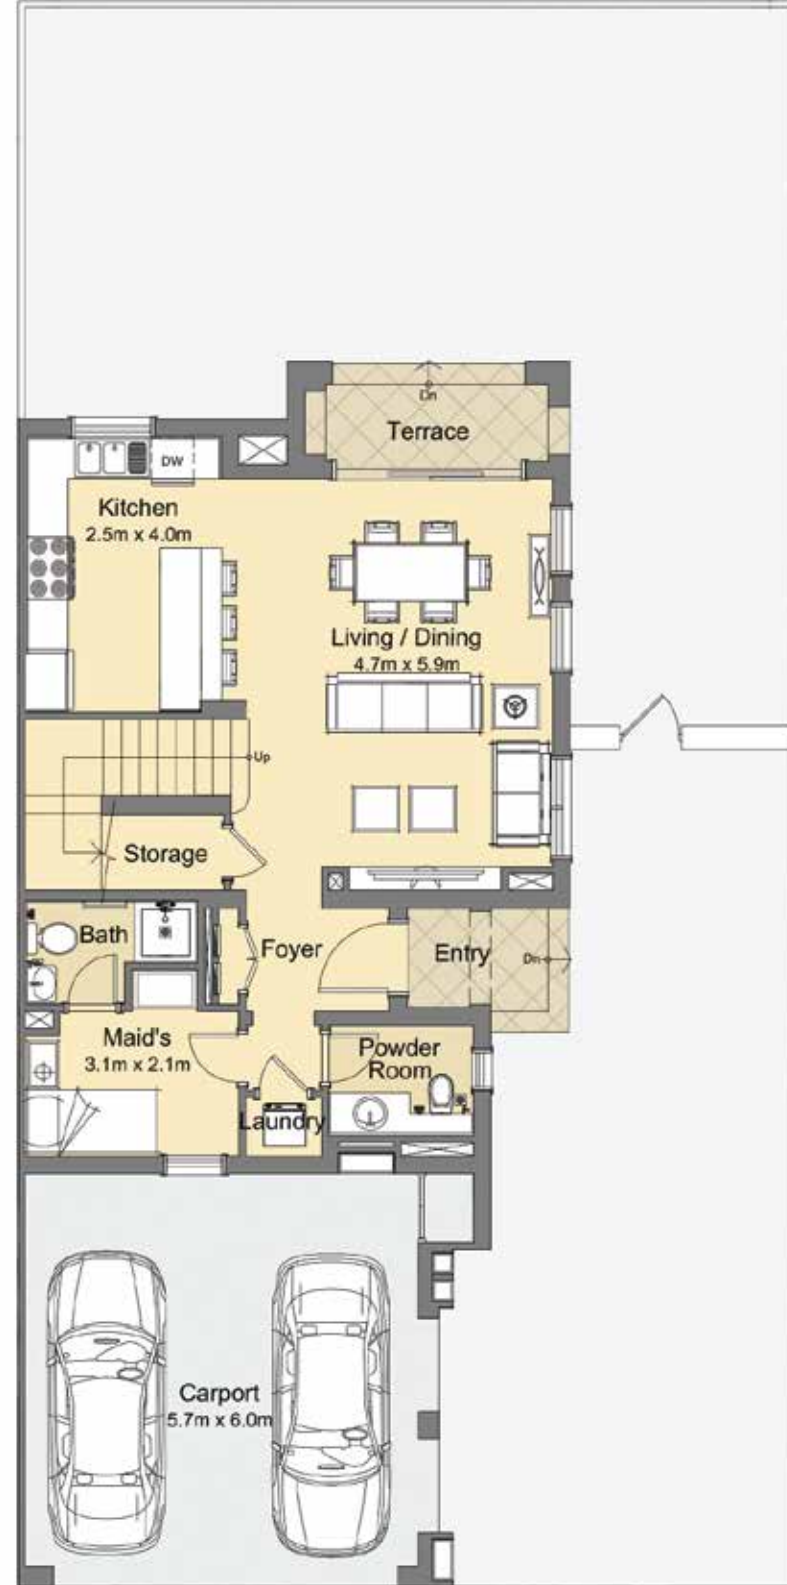

GROUND FLOOR

KEY PLAN

المخطط الرئيسي

الطابق الأرضي

FIRST FLOOR

نوع أ

منزل تاون هاوس شبه مستقل ٣ غرف نوم + غرفة خادمة

المساحة الإجمالية: ٢٣٨.٦٨ متر مربع / ٢٥٦٩ قدم مربع

مساحة الجناح: ١٨٧.٨٥ متر مربع / ٢٠٢٢ قدم مربع

الشرفة: ١٤.٤٤ متر مربع / ١٥٥ قدم مربع

الجناح + الشرفة: ٢٠٢.٢٩ متر مربع / ٢١٧٧ قدم مربع

المرآب: ٣٦.٣٩ متر مربع / ٣٩٢ قدم مربع

الطابق الأول

Type B

3-Bedroom + Maid Townhouse - End

Total Area: 211.11 Sq.m / 2272 Sq.ft

Suite Area: 162.78 Sq.m / 1752 Sq.ft

Balcony: 11.73 Sq.m / 126 Sq.ft

Suite + Balcony: 174.5 Sq.m / 1878 Sq.ft

Carport: 36.60 Sq.m / 394 Sq.ft

GROUND FLOOR

KEY PLAN

المخطط الرئيسي

الطابق الأرضي

FIRST FLOOR

نوع ب

منزل تاون هاوس ركن ٣ غرف نوم + غرفة خادمة

المساحة الإجمالية: ٢١١.١١ متر مربع / ٢٢٧٢ قدم مربع

مساحة الجناح: ١٦٢.٧٨ متر مربع / ١٧٥٢ قدم مربع

الشرفة: ١١.٧٣ متر مربع / ١٢٦ قدم مربع