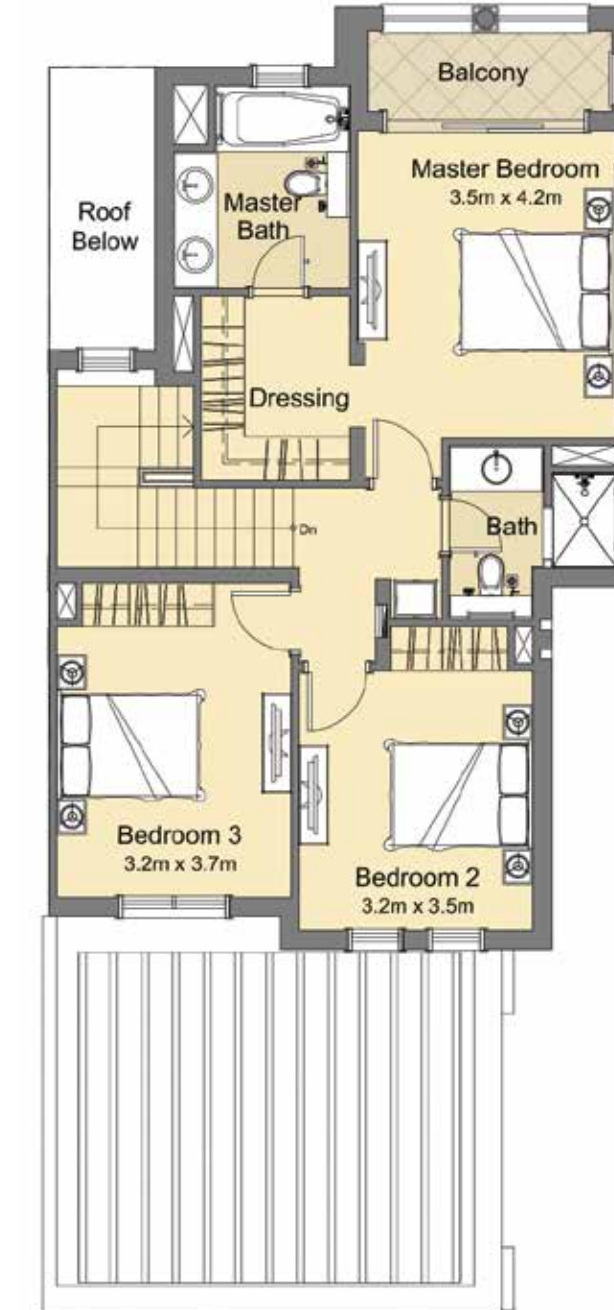

GROUND FLOOR

KEY PLAN

المخطط الرئيسي

الطابق الأرضي

FIRST FLOOR

نوع أ

منزل تاون هاوس شبه مستقل ٣ غرف نوم + غرفة خادمة

المساحة الإجمالية: ٢٣٨.٦٨ متر مربع / ٢٥٦٩ قدم مربع

مساحة الجناح: ١٨٧.٨٥ متر مربع / ٢٠٢٢ قدم مربع

الشرفة: ١٤.٤٤ متر مربع / ١٥٥ قدم مربع

الجناح + الشرفة: ٢٠٢.٢٩ متر مربع / ٢١٧٧ قدم مربع

المرآب: ٣٦.٣٩ متر مربع / ٣٩٢ قدم مربع

الطابق الأول

Type B

3-Bedroom + Maid Townhouse - End

Total Area: 211.11 Sq.m / 2272 Sq.ft

Suite Area: 162.78 Sq.m / 1752 Sq.ft

Balcony: 11.73 Sq.m / 126 Sq.ft

Suite + Balcony: 174.5 Sq.m / 1878 Sq.ft

Carport: 36.60 Sq.m / 394 Sq.ft

GROUND FLOOR

KEY PLAN

المخطط الرئيسي

الطابق الأرضي

FIRST FLOOR

نوع ب

منزل تاون هاوس ركن ٣ غرف نوم + غرفة خادمة

المساحة الإجمالية: ٢١١.١١ متر مربع / ٢٢٧٢ قدم مربع

مساحة الجناح: ١٦٢.٧٨ متر مربع / ١٧٥٢ قدم مربع

الشرفة: ١١.٧٣ متر مربع / ١٢٦ قدم مربع