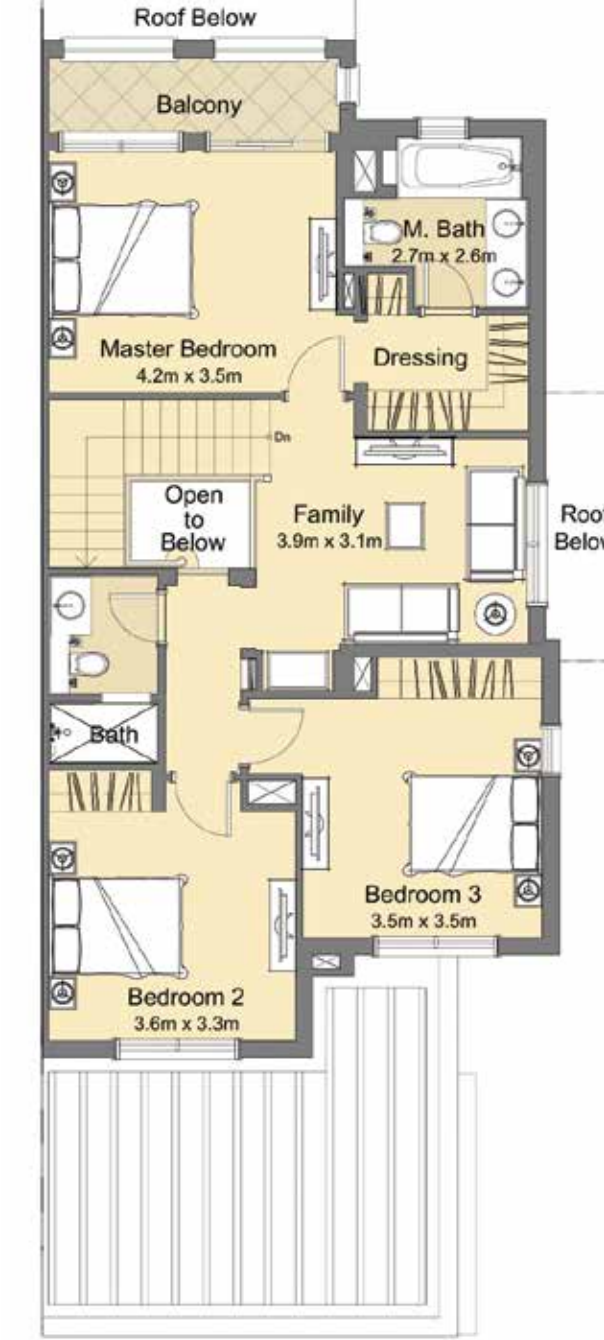

Type A

3-Bedroom + Maid Semi-Detached

Total Area: 238.68 Sq.m / 2569 Sq.ft

Suite Area: 187.85 Sq.m / 2022 Sq.ft

Balcony: 14.44 Sq.m / 155 Sq.ft

Suite + Balcony: 202.29 Sq.m / 2177 Sq.ft

Carport: 36.39 Sq.m / 392 Sq.ft

GROUND FLOOR

KEY PLAN

المخطط الرئيسي

الطابق الأرضي

FIRST FLOOR

نوع أ

منزل تاون هاوس شبه مستقل ٣ غرف نوم + غرفة خادمة

المساحة الإجمالية: ٢٣٨.٦٨ متر مربع / ٢٥٦٩ قدم مربع

مساحة الجناح: ١٨٧.٨٥ متر مربع / ٢٠٢٢ قدم مربع

الشرفة: ١٤.٤٤ متر مربع / ١٥٥ قدم مربع

الجناح + الشرفة: ٢٠٢.٢٩ متر مربع / ٢١٧٧ قدم مربع

المرآب: ٣٦.٣٩ متر مربع / ٣٩٢ قدم مربع

الطابق الأول

Type B

3-Bedroom + Maid Townhouse - End

الطابق الأرضي

FIRST FLOOR

نوع ب

منزل تاون هاوس ركن ٣ غرف نوم + غرفة خادمة

المساحة الإجمالية: ٢١١.١١ متر مربع / ٢٢٧٢ قدم مربع

مساحة الجناح: ١٦٢.٧٨ متر مربع / ١٧٥٢ قدم مربع

الشرفة: ١١.٧٣ متر مربع / ١٢٦ قدم مربع